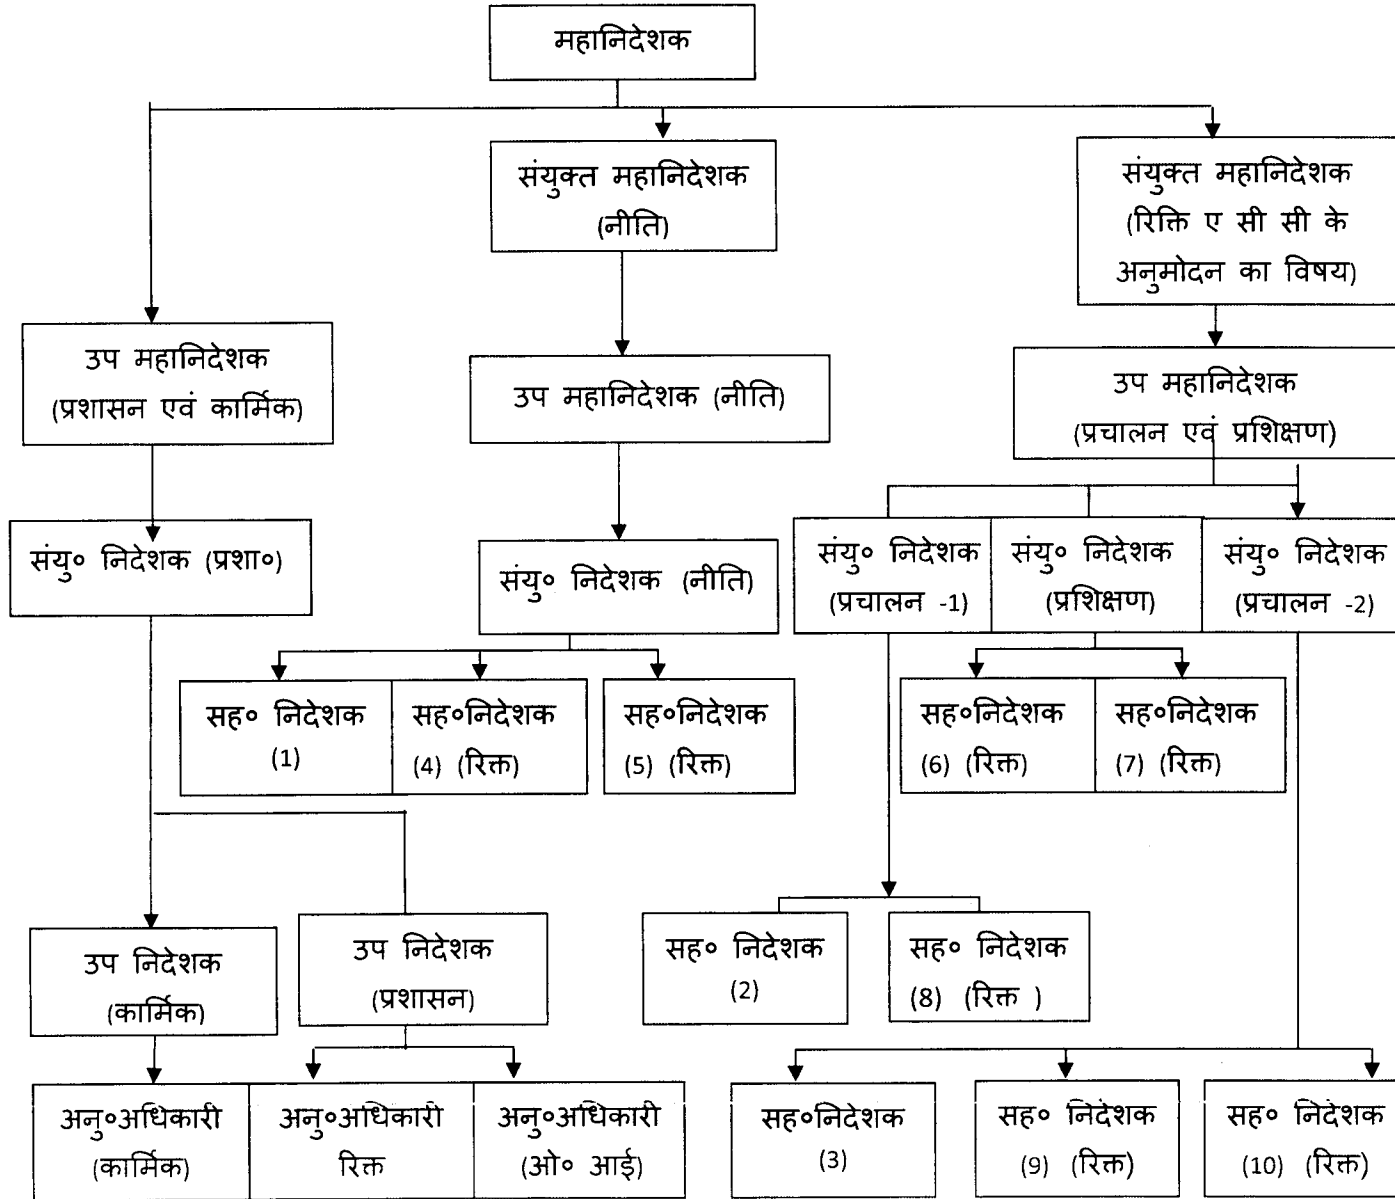

संगठन संरचना

वरिष्ठ प्रधान निजी सचिव - 1
प्रधान निजी सचिव - 2
निजी सचिव - 3
सह० अनु० अधिकारी - 10
वरिष्ठ विमानन सुरक्षा अधिकारी (एसएएसओ) - 5
विमानन सुरक्षा अधिकारी (ए एस ओ) - 5
वरिष्ठ विमानन सुरक्षा सहायक (एसएएसए) - 4
विमानन सुरक्षा सहायक (एसए) - 8
चालक विशेष ग्रेड - 1
चालक ग्रेड 1 - 5
सवार हरकारा (डीआर) - 3
वरिष्ठ अनुवादक - 1
कनिष्ठ अनुवादक - 1